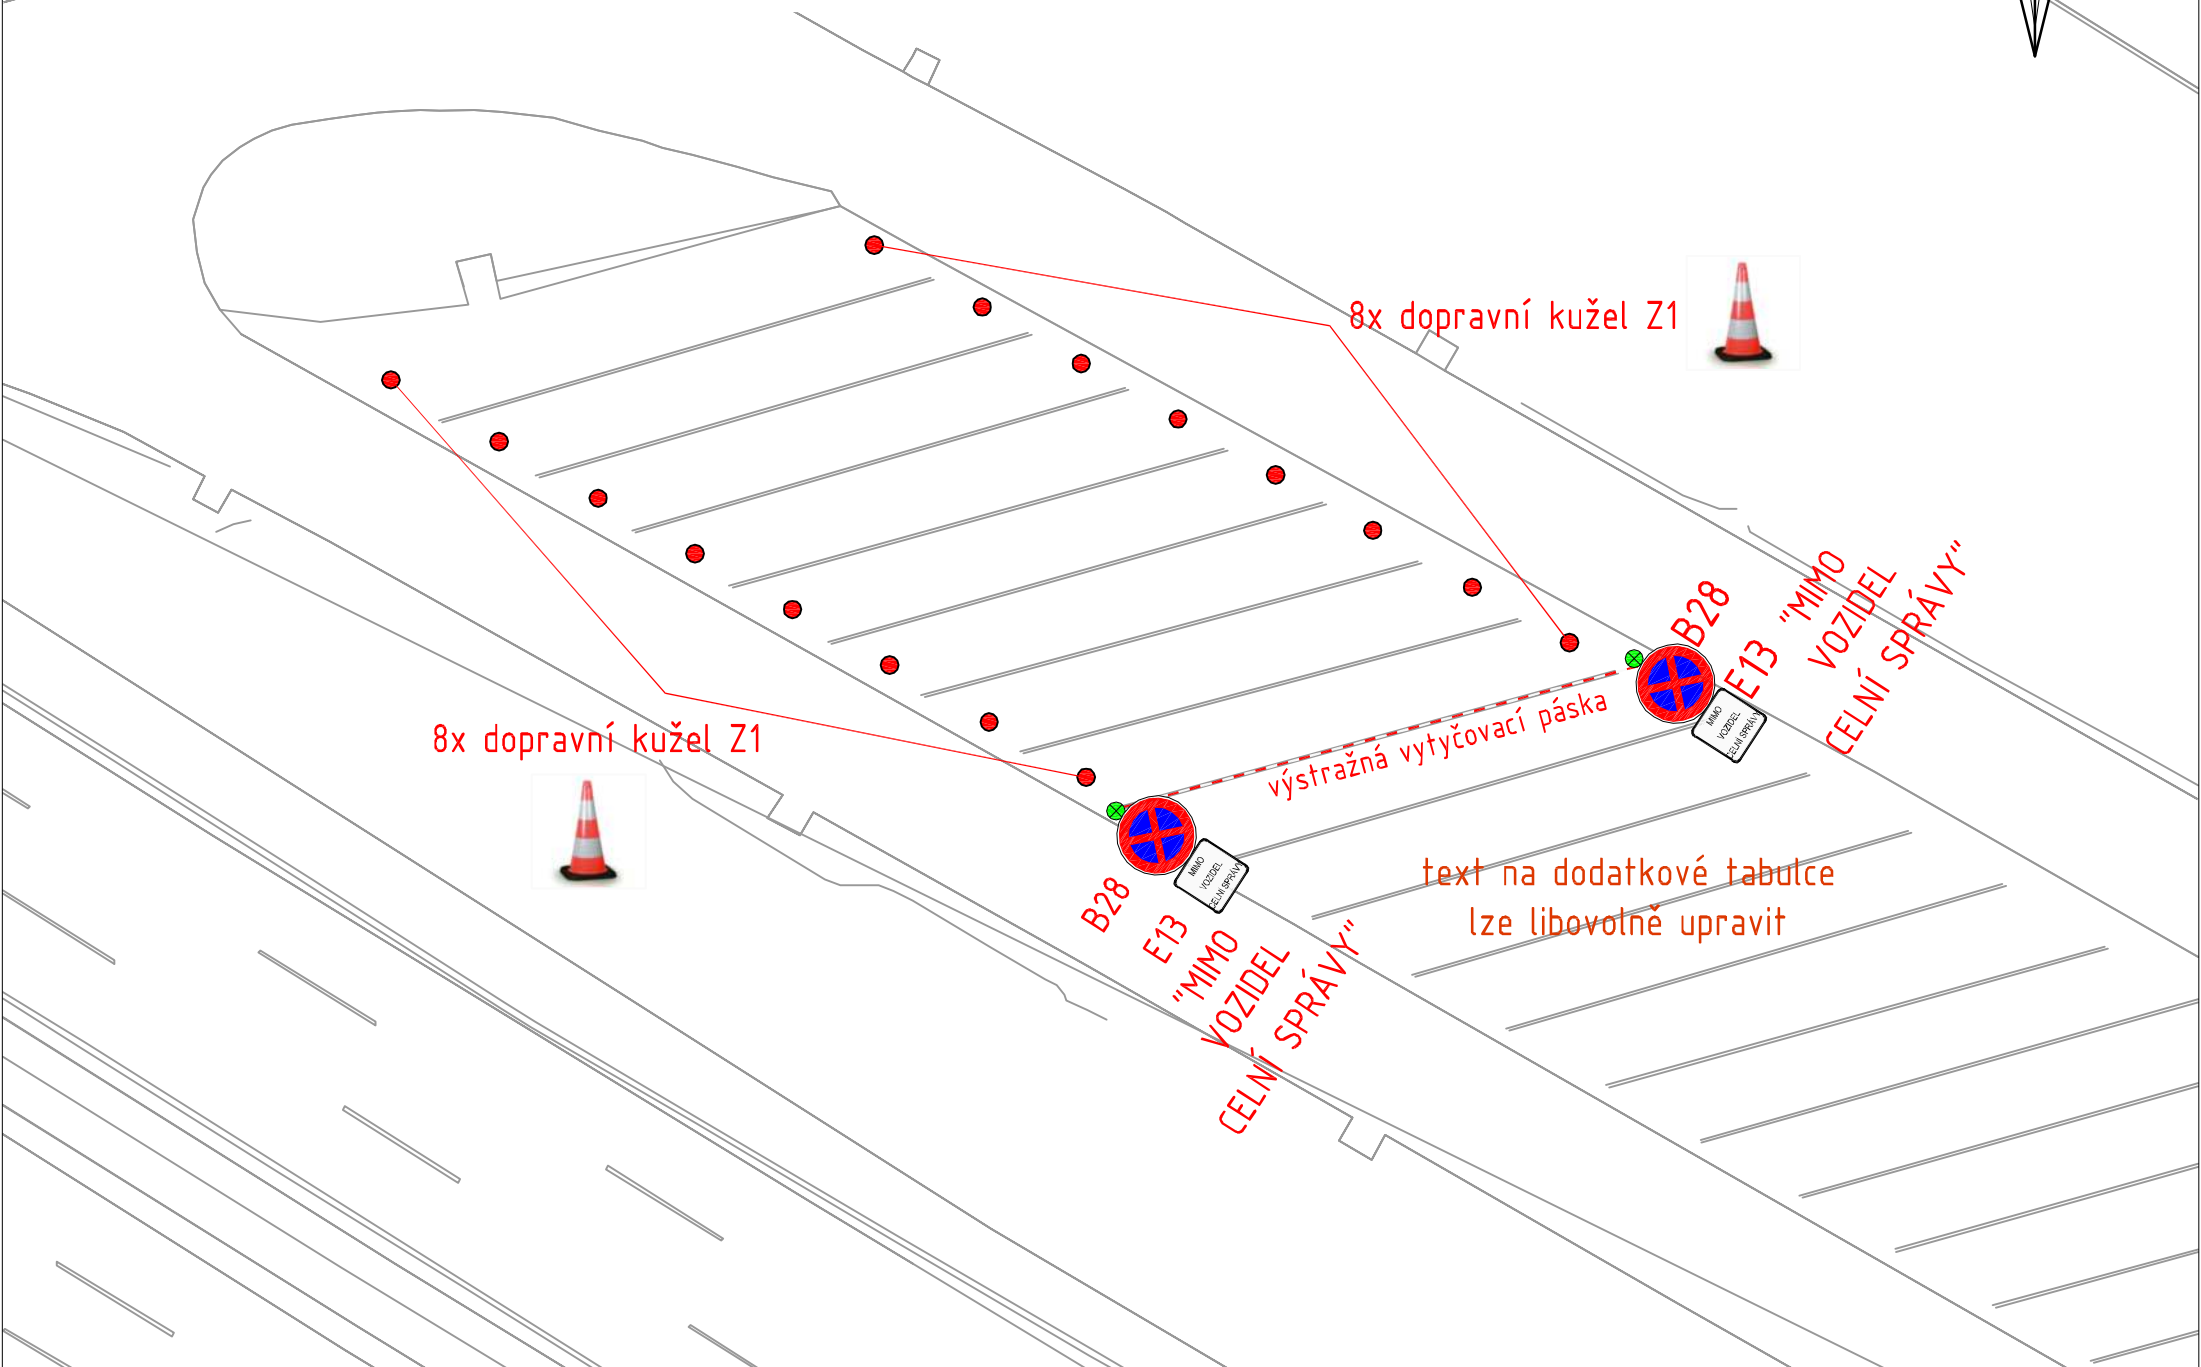

Dálnice D1 (Újezd u Průhonic, Nad Statkem) vyhrazené stání pro potřebu Celní správy

8x dopravní kužel Z1

8x dopravní kužel Z1

výstražná vytyčovací páska

B28
E13
"MIMO VOZIDEL CELNÍ SPRÁVY"

"MIMO VOZIDEL CELNÍ SPRÁVY"

text na dodatkové tabulce lze libovolně upravit